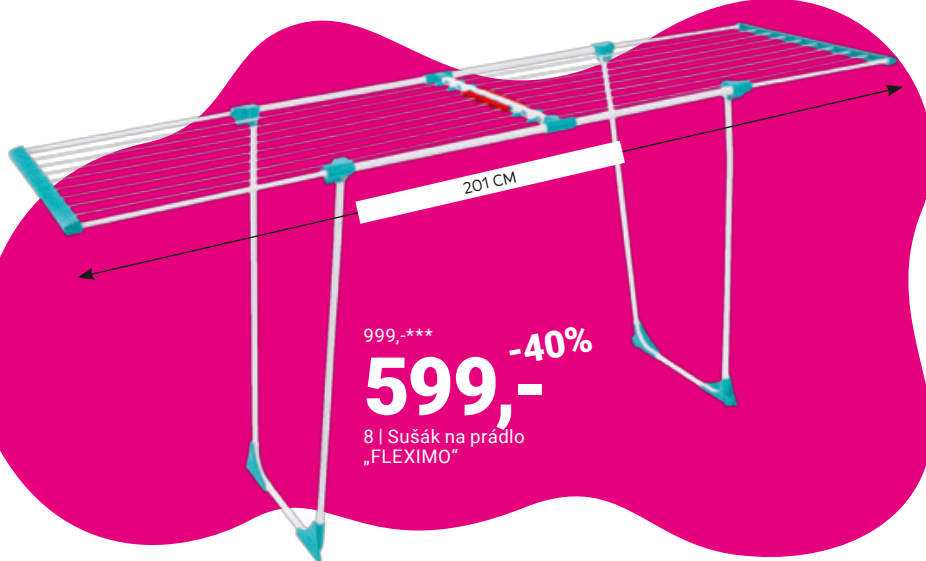

9 NAPÍNAČÍ PROSTĚRADLO „LEO“, 6 různých barev, 50% bavlna/50% Polyester, rozměr: 100/200+25 cm, 79,- 150/200/25 cm, 149,- 180/200/25 cm, 169,- 180/200/40 cm 199,- (70840008/01-04)

10 PŘIKRÝVKA „ZILLY CEE“, bílá, 100% polyester, vlnkové prošívání, 450 g, rozměr: 140/200 cm, 199,- POLŠTĚŘ POD HLAVU „ZILLY“, bílá, 100% polyester, lehká péče, 650 g, rozměr: 70/90 cm 159,- PŘIKRÝVKA „ZILLY XXL“, 1000 g, rozměr: 200/220 cm 499,- (31050089/03;0084/01;0089/05)

11 POVLEČENÍ „FLORA, DIARY ROSE“, bílé s květinami, 100% bavlna, se zipem, rozměry: 70/90 a 140/200cm 339,- 339,- (79920917/01;0507/01)

12 POLŠTĚŘ POD HLAVU „ALOE VERA“, bílá, 750g, 100% polyester, rozměr: 70/90 cm, 299,- CELOROČNÍ PŘIKRÝVKA „ALOE VERA“, 800g, 100% polyester, rozměr: 135-140/200 cm 499,- (31050095/01,04)

13 DLOUHÝ POTAH NA ŽIDLE „DOMINIK“, různé barvy, 85% bavlna, 15% PES, gumička, Š/D: 64/48/48 cm 259,- (39170397/01-04,08)

14 MĚKKÁ DEKA „ANDI XXL“, různé barvy, 100% Polyester, nadměrná velikost, 250g, rozměr: 220/240 cm 269,- (79920924/01-05)

15 ZATEMŇOVACÍ ZÁVĚS „RICCARDO“, různé barvy, 100% polyester, Š/D: 140/245 cm poutka zakrytá páskou 379,- (69950221/01-08)

16 KUSOVÁ ZÁCLONA „ANNA STORE“, bílá, 100%-Voál, stuha na záclonu, rozměr: 300/145 cm 189,- rozměr: 300/175 cm 209,- rozměr: 300/245 cm 239,- rozměr: 300/300 cm 319,- (64350008/01-04)